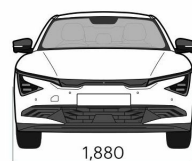

EV6 FL

Технические характеристики

Двигатель	Электродвигатель 124,1 кВт; аккумулятор 63 кВтч RWD	Электродвигатель 168,1 кВт; аккумулятор 84 кВтч RWD	Электродвигатель 73,9/165,4 кВт; аккумулятор 84 кВтч AWD
Топливо	Электрический	Электрический	Электрический
Крутящий момент (Нм при об./мин.)	350	350	передний 255; задний 350
Привод	RWD	RWD	AWD
Коробка передач тип	Автоматическая	Автоматическая	Автоматическая
Объём двигателя (куб. см)	0	0	0
Мощность (Кв)	124.9	168.1	передний 73,9; задний 165,4
Мощность (л.с.)	170	229	передний 100; задний 225