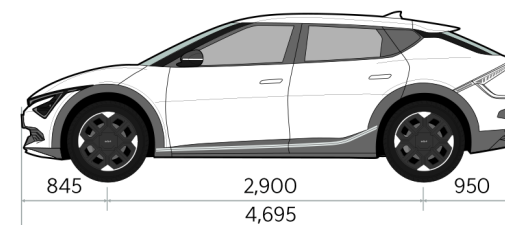

EV6 FL

Технические характеристики

Двигатель	Электродвигатель 124,1 кВт; аккумулятор 63 кВтч RWD	Электродвигатель 168,1 кВт; аккумулятор 84 кВтч RWD	Электродвигатель 73,9/165,4 кВт; аккумулятор 84 кВтч AWD
Топливо	Электрический	Электрический	Электрический
Крутящий момент (Нм при об./мин.)	350	350	передний 255; задний 350
Привод	RWD	RWD	AWD
Коробка передач тип	Автоматическая	Автоматическая	Автоматическая
Объём двигателя (куб. см)	0	0	0
Мощность (Кв)	124.9	168.1	передний 73,9; задний 165,4
Мощность (л.с.)	170	229	передний 100; задний 225