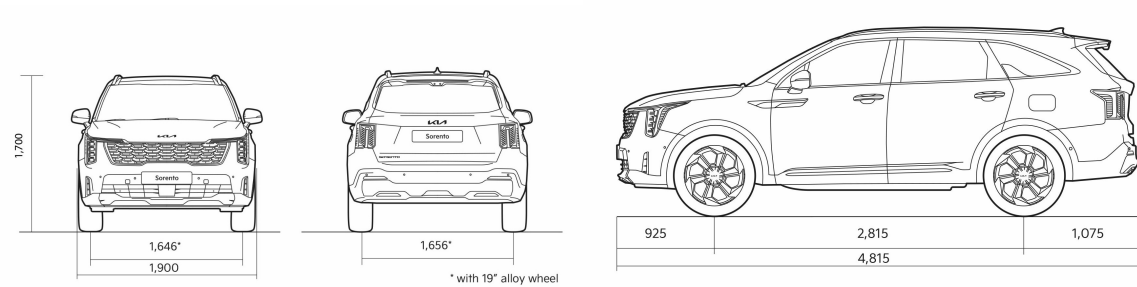

SORENTO HYBRID FL

Технические характеристики

Двигатель	1,6 T-GDI PHEV 6AT
Топливо	Гибрид (бензин)
Объем двигателя (л)	1,6
Крутящий момент (Нм при об./мин.)	265 (367 combined) / 1,500~3,500
Привод	AWD
Мощность (Кв)	186
Мощность (л.с.)	253
Коробка передач	6-ступенчатый автомат
Коробка передач тип	Автоматическая
Объем двигателя (куб. см)	1598
Тип аккумулятора