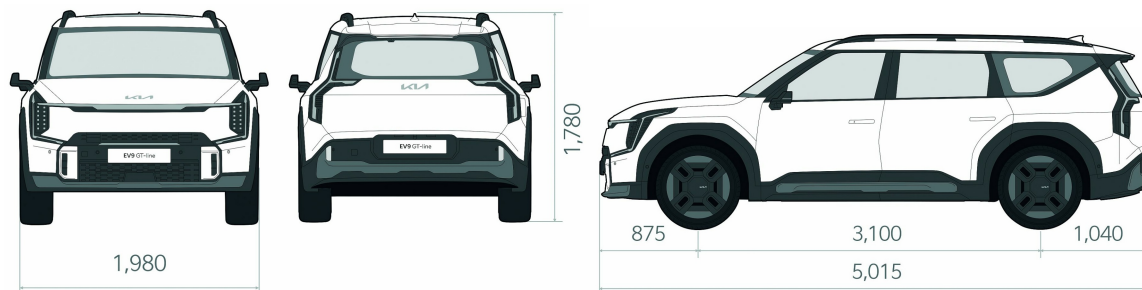

EV9 Прейскурант

KIA EV9 прайс лист 2026.05.22

Двигатель	Уровень комплектации	Емкость аккумулятора kWh	Энергопотребление kWh/100km	Запас хода	Цена € евро	Специальная цена €	Выигрыш в цене
Электродвигатель 99,8 кВтч	GT-Line TX	99.80	22.80	505	89 990	80 990	9 000
Электродвигатель 99,8 кВтч GT	GT	99.80	21.70	510	96 490	87 490	9 000

EV9

Технические характеристики

Двигатель	Электродвигатель 99,8 кВтч	Электродвигатель 99,8 кВтч GT
Топливо	Электрический	Электрический
Крутящий момент (Нм при об./мин.)	передний 350@0~3,800; задний 350@0~3,800	передний 350; задний 390
Привод	AWD	AWD
Коробка передач тип	Автоматическая	Автоматическая
Объем двигателя (куб. см)	0	0
Мощность (Кв)	передний 141.3@4,000~7,800; задний 141.3@4,000~7,800	передний 139; задний 235
Мощность (л.с.)	передний 192@4,000~7,800; задний 192@4,000~7,800	передний 189; задний 320

EV9

Технические характеристики

Динамика	Электродвигатель 99,8 кВтч	Электродвигатель 99,8 кВтч GT
Максимальная скорость (км/ч)	200	220
Разгон 0-100 км/ч (с)	5.3	4.6
Комбинированный вождение диапазон WLTP* (км)	505	510
Вождение диапазон в городе WLTP* (км)	668	-
Габариты		
Длина (мм)	5015	5015
Ширина (мм)	1980	1980
Высота (мм)	1780	1755
Колесная база (мм)	3100	3100
Дорожный просвет (мм)	177	177
Количество дверей	5	5

EV9

Технические характеристики

Габариты	Электродвигатель 99,8 кВтч	Электродвигатель 99,8 кВтч GT
Количество посадочных мест	6-7	6-7
Массы и объёмы		
Прицеп с тормозами (кг)	2500	2500
Прицеп без тормозов (кг)	750	750
Масса брутто (кг)	6 мест 3190; 7 мест 3240	6 мест 3190; 7 мест 3240
Масса нетто (кг)	6 мест 2569-2674;7 мест 2585-2648	6 мест 2569-2674;7 мест 2585-2648
Объем багажника (л)	312-2318	312-2318