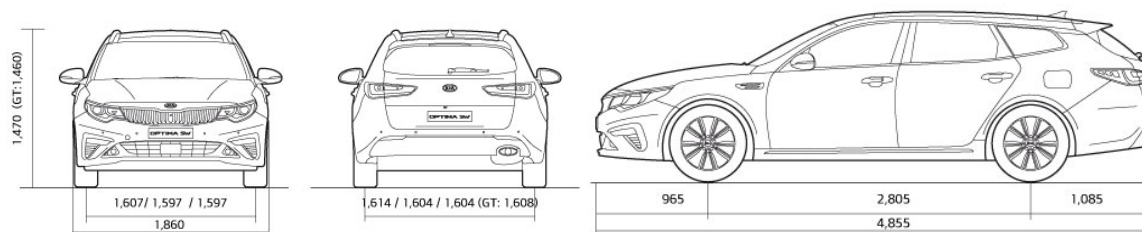

OPTIMA SW MY19

Прейскурант

KIA OPTIMA SW MY19 цена

Двигатель	Уровень комплектации	Коробка передач	Тип топлива	Расход топлива в смешанном цикле	Выброс CO ₂ (г/км)	Цена € евро
1.6 CRDi MY19	EX	Мануальная	Дизель	4,3	114	25 990
1.6 T-GDI 7DCT MY19	EX	7DCT	Бензин	6,5	149	25 490
1.6 CRDi 7DCT MY19	EX	7DCT	Дизель	4,3	112	26 990
1.6 T-GDI 7DCT MY19	Comfort Pack	7DCT	Бензин	6,5	149	28 490
1.6 CRDi 7DCT MY19	Comfort Pack	7DCT	Дизель	4,3	112	29 990
1.6 T-GDI 7DCT MY19	TX	7DCT	Бензин	6,5	149	32 490
1.6 CRDi 7DCT MY19	TX	7DCT	Дизель	4,3	112	33 990

OPTIMA SW MY19

Технические характеристики

Двигатель	1.6 CRDi MY19	1.6 CRDi 7DCT MY19	1.6 T-GDi 7DCT MY19
Коробка передач	6-ступенчатый мануал	7-ступенчатый автомат с двумя сцеплениями	7-ступенчатый автомат с двумя сцеплениями
Диаметр цилиндра	77	77	77
Объем двигателя (л)	1598	1598	1591
Ход поршня	85,8	85,8	85,44
Объем двигателя (куб. см)	1,6	1,6	1,6
Мощность (Кв./мин.)	100@4000	100@4000	132@5500
Мощность (л.с. при об./мин.)	136@4000	136@4000	180@5500
Коэффициент сжатия	15,9	15,9	10
Крутящий момент (Нм при об./мин.)	320@2000~2250	320@2000~2250	265@1500~4500
Динамика			
Максимальная скорость (км/ч)	195	193	207
Разгон 0-100 км/ч (с)	11,2	11,8	8,9

OPTIMA SW MY19

Технические характеристики

Расход топлива л/100 км Расход топлива указан в соответствии с тестами NEDC	1.6 CRDi MY19	1.6 CRDi 7DCT MY19	1.6 T-GDI 7DCT MY19
- в городе	4,9	4,7	8,1
- на шоссе	4,0	4,0	5,6
- средний	4,3	4,3	6,5
Эмиссия CO2	114	112	149
Габариты			
Количество дверей	5	5	5
Количество посадочных мест	5	5	5
Длина (мм)	4855	4855	4855
Ширина (мм)	1860	1860	1860
Высота (мм)	1470-1480	1470-1480	1470-1480
Колесная база (мм)	2805	2805	2805
Дорожный просвет (мм)	135-145	135-145	135-145
Вместительность впереди (мм)	1155	1155	1155
Вместительность сзади (мм)	905	905	905