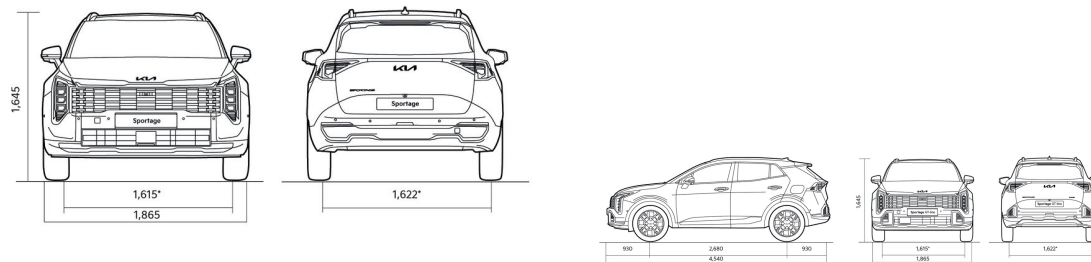

SPORTAGE FL HEV

Прейскурант

KIA SPORTAGE FL HEV прайс лист 2026.01.27

Двигатель	Уровень комплектации	Коробка передач	Расход топлива в смешанном цикле	Выброс CO ₂ (г/км)	Цена € евро	Специальная цена €	Выигрыш в цене
1,6 T-GDI (239лс) HEV 6AT 2WD	LX Plus	Автоматическая	5,5-6,0	124-135	38 090	34 281	3 809
1,6 T-GDI (239лс) HEV 6AT 4WD	LX Plus	Автоматическая	6,1-6,6	139-150	40 090	36 081	4 009
1,6 T-GDI (239лс) HEV 6AT 2WD	EX	Автоматическая	5,5-6,0	124-135	40 140	36 126	4 014
1,6 T-GDI (239лс) HEV 6AT 4WD	EX	Автоматическая	6,1-6,6	139-150	42 140	37 926	4 214
1,6 T-GDI (239лс) HEV 6AT 2WD	GT-Line	Автоматическая	5,5-6,0	124-135	42 990	38 691	4 299
1,6 T-GDI (239лс) HEV 6AT 4WD	GT-Line	Автоматическая	6,1-6,6	139-150	44 990	40 491	4 499
1,6 T-GDI (239лс) HEV 6AT 4WD	GT-Line TX	Автоматическая	6,1-6,6	139-150	49 990	44 991	4 999

SPORTAGE FL HEV

Технические характеристики

*with 19" Alloy Wheels

Двигатель	1,6 T-GDI (239лс) HEV 6AT 2WD	1,6 T-GDI (239лс) HEV 6AT 4WD
Топливо	Электрический/Бензин	Электрический/Бензин
Объём двигателя (л)	1,6	1,6
Крутящий момент (Нм при об./мин.)	265 (380 комбинированный) / 1,500 ~ 4,500	265 (380 комбинированный) / 1,500 ~ 4,500
Привод	FWD	AWD
Мощность (Кв)	132 (176 комбинированный)	132 (176 комбинированный)
Мощность (л.с.)	180 (239 комбинированный)	180 (239 комбинированный)
Коробка передач	6-ступенчатый автомат	6-ступенчатый автомат
Коробка передач тип	Автоматическая	Автоматическая
Объём двигателя (куб. см)	1598	1598

SPORTAGE FL HEV

Технические характеристики

Габариты	1,6 T-GDI (239лс) HEV 6AT 2WD	1,6 T-GDI (239лс) HEV 6AT 4WD
Длина (мм)	4540	4540
Ширина (мм)	1865	1865
Высота (мм)	1650	1650
Колесная база (мм)	2680	2680
Дорожный просвет (мм)	170	170
Количество дверей	5	5
Количество посадочных мест	5	5
Массы и объёмы		
Прицеп с тормозами (кг)	1510	1510
Прицеп без тормозов (кг)	750	750
Масса брутто (кг)	2215	2285
Масса нетто (кг)	1590-1720	1658-1788