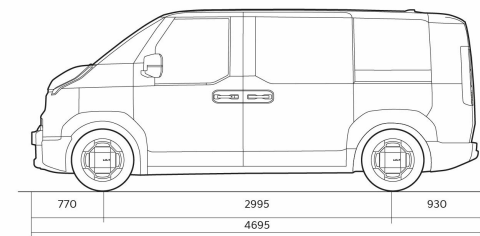

PV5 Passenger

Технические характеристики

Двигатель	Электродвигатель 51,5 кВтч	Электродвигатель 71,2 кВтч
Топливо	Электрический	Электрический
Крутящий момент (Нм при об./мин.)	250	250
Привод	FWD	FWD
Коробка передач тип	Автоматическая	Автоматическая
Объём двигателя (куб. см)	0	0
Мощность (Кв)	120	120
Мощность (л.с.)	163	163
Тип аккумулятора		
Тип аккумулятора	LiPB - Литийионный полимерный аккумулятор	LiPB - Литийионный полимерный аккумулятор
Емкость аккумулятора (кВтч)	51.5	71.2
Максимальная Мощность (кВ)	122	143