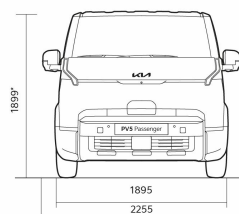

PV5 Passenger

Технические характеристики

Двигатель	Электродвигатель 51,5 кВтч	Электродвигатель 71,2 кВтч
Топливо	Электрический	Электрический
Крутящий момент (Нм при об./мин.)	250	250
Привод	FWD	FWD
Коробка передач тип	Автоматическая	Автоматическая
Объём двигателя (куб. см)	0	0
Мощность (Кв)	120	120
Мощность (л.с.)	163	163
Тип аккумулятора		
Тип аккумулятора	LiPB - Литийионный полимерный аккумулятор	LiPB - Литийионный полимерный аккумулятор
Емкость аккумулятора (кВтч)	51.5	71.2
Мощность (Кв./мин.)	122	143