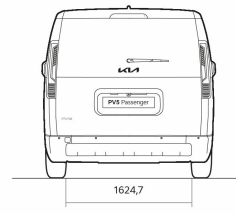

PV5 Passenger

Технические характеристики

Двигатель	Электродвигатель 51,5 кВтч	Электродвигатель 71,2 кВтч
Топливо	Электрический	Электрический
Крутящий момент (Нм при об./мин.)	250	250
Привод	FWD	FWD
Коробка передач тип	Автоматическая	Автоматическая
Объём двигателя (куб. см)	0	0
Мощность (Кв)	120	120
Мощность (л.с.)	163	163
Тип аккумулятора		
Тип аккумулятора	LiPB - Литийионный полимерный аккумулятор	LiPB - Литийионный полимерный аккумулятор
Емкость аккумулятора (кВтч)	51.5	71.2
Мощность (Кв./мин.)	122	143