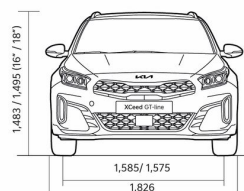

XCEED

Технические характеристики

Двигатель	1,5 T-GDI, 140 лс	1,5 T-GDI, 140 лс 7DCT
Топливо	Бензин	Бензин
Объём двигателя (л)	1,5	1,5
Крутящий момент (Нм при об./мин.)	253 / 1,500~3,000	253 / 1,500~3,000
Привод	FWD	FWD
Максимальная Мощность (кВ)	103	103
Мощность (л.с.)	140	140
Коробка передач	6-ступенчатый мануал	7-ступенчатый автомат с двумя сцеплениями
Коробка передач тип	Мануальная	Автоматическая
Объём двигателя (куб. см)	1482	1482