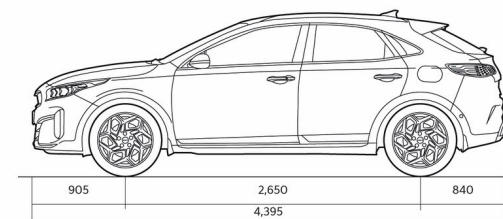

XCEED

Технические характеристики

Двигатель	1,5 T-GDI, 140 лс	1,5 T-GDI, 140 лс 7DCT
Топливо	Бензин	Бензин
Объём двигателя (л)	1,5	1,5
Крутящий момент (Нм при об./мин.)	253 / 1,500~3,000	253 / 1,500~3,000
Привод	FWD	FWD
Максимальная Мощность (кВ)	103	103
Мощность (л.с.)	140	140
Коробка передач	6-ступенчатый мануал	7-ступенчатый автомат с двумя сцеплениями
Коробка передач тип	Мануальная	Автоматическая
Объём двигателя (куб. см)	1482	1482