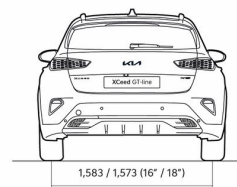

XCEED

Технические характеристики

Двигатель	1,5 T-GDI, 140 лс	1,5 T-GDI, 140 лс 7DCT
Топливо	Petrol	Petrol
Объём двигателя (л)	1,5	1,5
Крутящий момент (Нм при об./мин.)	253 / 1,500~3,000	253 / 1,500~3,000
Привод	FWD	FWD
Мощность (Кв)	103	103
Мощность (л.с.)	140	140
Коробка передач	6-Speed Manual T/M	7-Speed Double Clutch TM
Коробка передач тип	Manual	Автоматическая
Объём двигателя (куб. см)	1482	1482
Динамика		
Максимальная скорость (км/ч)	197	195