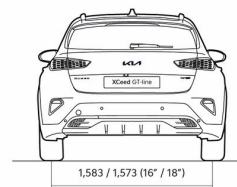

XCEED

Технические характеристики

Двигатель	1,5 T-GDI, 140 лс	1,5 T-GDI, 140 лс 7DCT
Топливо	Бензин	Бензин
Объём двигателя (л)	1,5	1,5
Крутящий момент (Нм при об./мин.)	253 / 1,500~3,000	253 / 1,500~3,000
Привод	FWD	FWD
Максимальная Мощность (кВ)	103	103
Мощность (л.с.)	140	140
Коробка передач	6-ступенчатый мануал	7-ступенчатый автомат с двумя сцеплениями
Коробка передач тип	Мануальная	Автоматическая
Объём двигателя (куб. см)	1482	1482