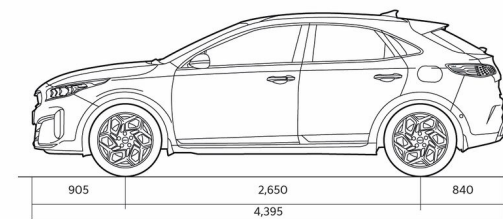

XCEED

Технические характеристики

Двигатель	1,5 T-GDI, 140 лс	1,5 T-GDI, 140 лс 7DCT
Топливо	Petrol	Petrol
Объём двигателя (л)	1,5	1,5
Крутящий момент (Нм при об./мин.)	253 / 1,500~3,000	253 / 1,500~3,000
Привод	FWD	FWD
Мощность (Кв)	103	103
Мощность (л.с.)	140	140
Коробка передач	6-Speed Manual T/M	7-Speed Double Clutch TM
Коробка передач тип	Manual	Автоматическая
Объём двигателя (куб. см)	1482	1482
Динамика		
Максимальная скорость (км/ч)	197	195