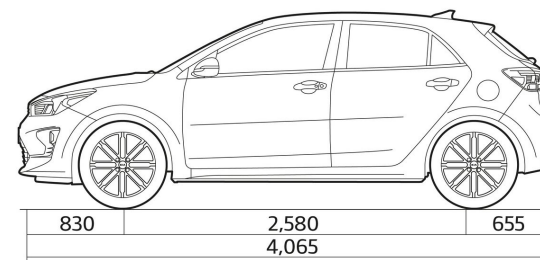

RIO

Techniniai rodikliai

Variklis	1,2 DPI 84 AG	1,0 T-GDI 100 AG	1,0 T-GDI 100 AG 7DCT
Transmisija	5 pavarų mechaninė greičių dėžė	6 pavarų mechaninė greičių dėžė	7 laipsnių automatinė pavarų dėžė su dviguba sankaba
Degalų rūšis	Benzinas	Benzinas	Benzinas
Variklio darbo tūris (l)	1,2	1,0	1,0
Variklio darbo tūris (cm³)	1197	998	998
Variklio galia (kW/aps./min.)	61,8 / 6000	73,6 / 4500-6000	73,6 / 4500-6000
Variklio galia (AG/aps./min.)	84 / 6000	100 / 4500-6000	100 / 4500-6000
Sukimo momentas (Nm @ aps./min.)	117,7 / 4200	172 / 1500-4000	172 / 1500-4000
Emisijos standartas	Euro-6d	Euro-6d	Euro-6d
Dinamika			
Maksimalus greitis (km/h)	173	188	185
Pagreitėjimas 0–100 km/h (s)	13,1	10,4	11,4