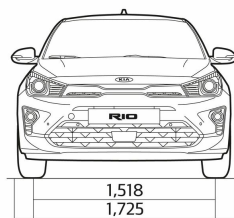

RIO

Techniniai rodikliai

Variklis	1,2 DPI 84 AG	1,0 T-GDI 100 AG	1,0 T-GDI 100 AG 7DCT
Transmisija	5 pavarų mechaninė greičių dėžė	6 pavarų mechaninė greičių dėžė	7 laipsnių automatinė pavarų dėžė su dviguba sankaba
Degalų rūšis	Benzinas	Benzinas	Benzinas
Variklio darbo tūris (l)	1,2	1,0	1,0
Variklio darbo tūris (cm³)	1197	998	998
Variklio galia (kW/aps./min.)	61,8 / 6000	73,6 / 4500-6000	73,6 / 4500-6000
Variklio galia (AG/aps./min.)	84 / 6000	100 / 4500-6000	100 / 4500-6000
Sukimo momentas (Nm @ aps./min.)	117,7 / 4200	172 / 1500-4000	172 / 1500-4000
Emisijos standartas	Euro-6d	Euro-6d	Euro-6d
Dinamika			
Maksimalus greitis (km/h)	173	188	185
Pagreitėjimas 0–100 km/h (s)	13,1	10,4	11,4