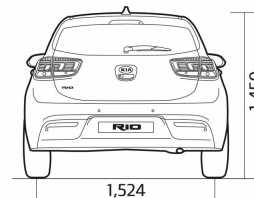

RIO

Techniniai rodikliai

Variklis	1,2 DPI 84 AG	1,0 T-GDI 100 AG	1,0 T-GDI 100 AG 7DCT
Transmisija	5 pavarų mechaninė greičių dėžė	6 pavarų mechaninė greičių dėžė	7 laipsnių automatinė pavarų dėžė su dviguba sankaba
Degalų rūšis	Benzinas	Benzinas	Benzinas
Variklio darbo tūris (l)	1,2	1,0	1,0
Variklio darbo tūris (cm³)	1197	998	998
Variklio galia (kW/aps./min.)	61,8 / 6000	73,6 / 4500-6000	73,6 / 4500-6000
Variklio galia (AG/aps./min.)	84 / 6000	100 / 4500-6000	100 / 4500-6000
Sukimo momentas (Nm @ aps./min.)	117,7 / 4200	172 / 1500-4000	172 / 1500-4000
Emisijos standartas	Euro-6d	Euro-6d	Euro-6d
Dinamika			
Maksimalus greitis (km/h)	173	188	185
Pagreitėjimas 0–100 km/h (s)	13,1	10,4	11,4